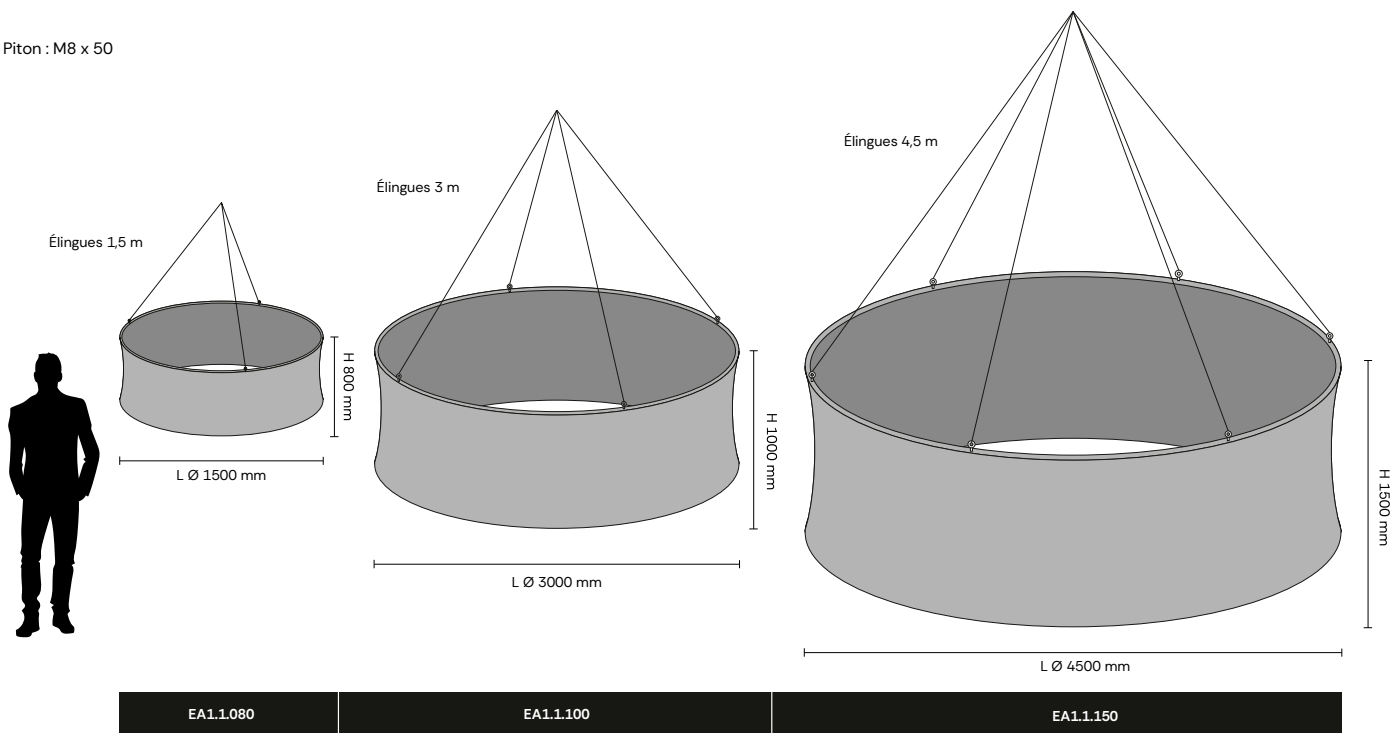

Caractéristiques

- Structure tubulaire en aluminium Ø 30 mm
- Disponible aux formats 1500, 3000 et 4500 mm
- Tube de renfort interne
- Pitons, mousquetons et élingues inclus
- Sac de transport en nylon matelassé inclus

Pitons inclus

Sections à élastique numérotées avec boutons poussoirs

Sac en nylon matelassé

XPRESSIF

Enseigne circulaire tubulaire

Structures

Piton : M8 x 50

EA1.1.080	EA1.1.100	EA1.1.150
-----------	-----------	-----------

Référence	Désignation	Matériaux	Poids net (kg)	Collage			Poids brut (kg)
				L (mm)	H (mm)	P (mm)	
EA1.1.080	XPRESSIF Enseigne circulaire tubulaire 800 x 1500 mm	Aluminium métal	4,5	1110	170	350	6,4
EA1.1.100	XPRESSIF Enseigne circulaire tubulaire 1000 x 3000 mm	Aluminium métal	9,3	1530	170	360	10,8
EA1.1.150	XPRESSIF Enseigne circulaire tubulaire 1500 x 4500 mm	Aluminium métal	13,0	1530	180	360	14,5

XPRESSIF

Enseigne circulaire tubulaire

Visuels

Référence	Désignation	L (mm)	H (mm)	Poids brut (kg)
Tissu extensible B-s1, d0				
VEA1.1.080.1	Visuel enseigne circulaire 800 x 1500 mm	Ø 1500	800	2,9
VEA1.1.100.1	Visuel enseigne circulaire 1000 x 3000 mm	Ø 3000	1000	7,2
VEA1.1.150.1	Visuel enseigne circulaire 1500 x 4500 mm	Ø 4500	1500	16,1
Tissu occultant tricoté dos gris B-s1, d0				
VEA1.1.080.13	Visuel occultant enseigne circulaire 800 x 1500 mm	Ø 1500	800	5,3
VEA1.1.100.13	Visuel occultant enseigne circulaire 1000 x 3000 mm	Ø 3000	1000	13,2
VEA1.1.150.13	Visuel occultant enseigne circulaire 1500 x 4500 mm	Ø 4500	1500	29,7