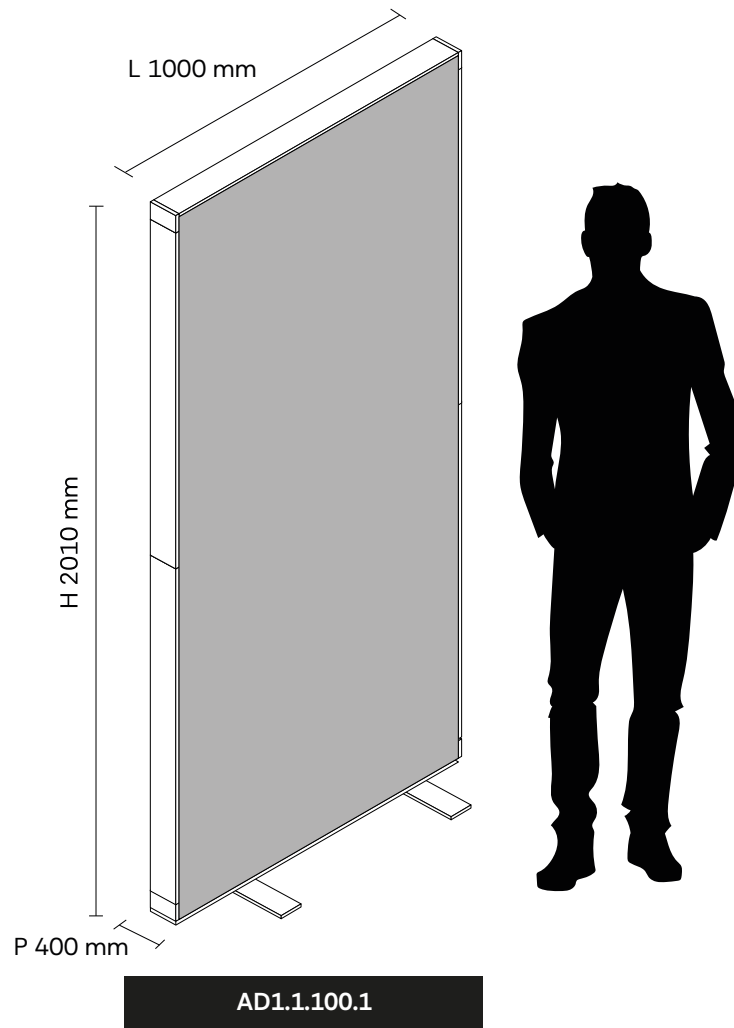

XPOZ Lightbox pliable

5 min

30 secondes, c'est le temps qu'il faut pour assembler ce caisson lumineux 2 x 1 m !

Caractéristiques

- Caisson lumineux 2 x 1 m en aluminium avec pieds stabilisateurs
- Profilé aluminium 80 mm d'épaisseur
- Bandeaux de led et transformateur intégrés dans le profilé du cadre
- Fourni avec sac de transport compartimenté et renforcé
- Puissance : 56W
- Tension d'alimentation : 100-240V/50-60HZ
- Tension de sortie : 24V/6A
- Luminosité : 8400LM
- Longueur du câble d'alimentation : 1 m

Atouts produit

- Installation du cadre en 30 secondes sans outils grâce à sa conception pliable
- Profilé recto verso discret
- Idéal pour une utilisation itinérante régulière grâce à son sac renforcé

Support d'impression

- Tissu diffusant M1
- Impression en sublimation
- Fixation du visuel avec jonc sans PVC 3 mm x 12 mm

Connecteurs pliables

Sac de transport compartimenté inclus

Led et transformateur intégrés au cadre

Câble d'alimentation positionné sous le cadre

XPOZ

Lightbox pliable

Structure

| Référence | Désignation | Matériaux | Poids net (kg) | Colisage | | | Poids brut (kg) |
|-------------|-----------------------------------------|------------------|----------------|----------|--------|--------|-----------------|
| | | | | L (mm) | H (mm) | P (mm) | |
| AD1.1.100.1 | XPOZ Lightbox pliable 2000 x 1000 mm | Aluminium et led | 8,6 | 1170 | 240 | 380 | 9,9 |