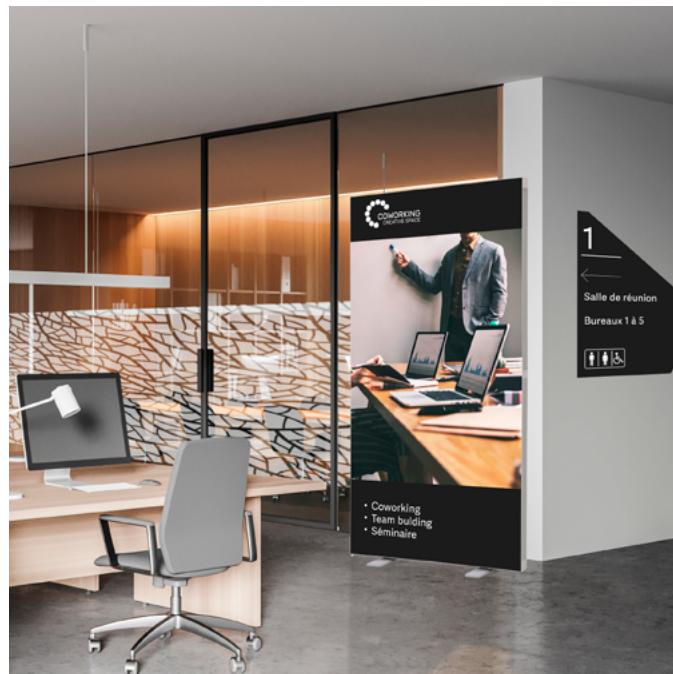

XPOZ

Lightbox pliable

Visuels

Référence	Désignation	L (mm)*	H (mm)	Poids brut (kg)
Tissu diffusant M1				
VAD1.1.100x20.4	Visuel lightbox 2000 x 1000 m	1000	2000	0,7
Occultant dos noir B-s1,d0				
VAD1.1.100x20.0	Occultant lightbox 2000 x 1000 m	1000	2000	0,7

*format visible du visuel

Il est obligatoire de commander 2 visuels par cadre (recto et verso) : 2 visuels imprimés si communication RV et 1 visuel imprimé + occultant si communication Recto.

Applications

Bureaux