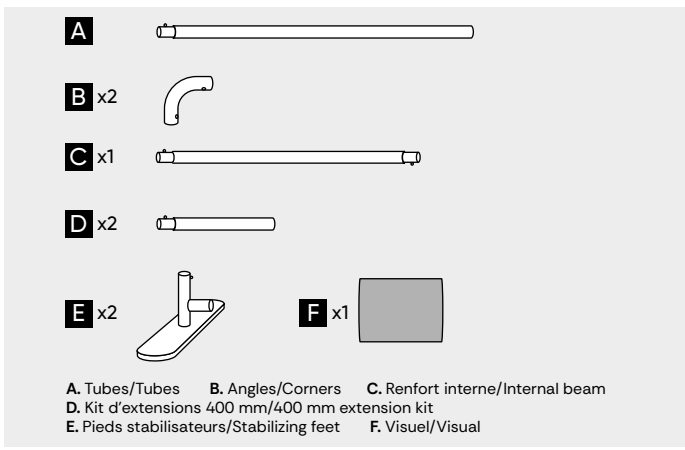

Caractéristiques

- Structure tubulaire en aluminium Ø 25 mm
- Disponible aux formats 600, 800 et 1000 mm
- Tube de renfort interne
- Kit d'extension de 400 mm inclus pour augmenter la hauteur
- Assemblage des pieds en métal sans outils
- Sac de transport en nylon inclus

Visuels - Largeur 800 mm

Référence	Désignation	L (mm)*	H (mm)	Poids brut (kg)
Tissu extensible B-s1,d0				
VAB1.1.080X20.1	Visuel totem 800 x 2000 mm	800	2000	0,6
VAB1.1.080X24.1	Visuel totem 800 x 2400 mm	800	2400	0,7
VAB1.1.080X20.1D	Visuel totem 800 x 2000 mm RV	800	2000	0,6
VAB1.1.080X24.1D	Visuel totem 800 x 2400 mm RV	800	2400	0,7
Tissu occultant tricoté dos gris B-s1,d0				
VAB1.1.080X20.13	Visuel occultant totem 800 x 2000 mm	800	2000	1,1
VAB1.1.080X24.13	Visuel occultant totem 800 x 2400 mm	800	2400	1,3
VAB1.1.080X20.13D	Visuel occultant totem 800 x 2000 mm RV	800	2000	1,1
VAB1.1.080X24.13D	Visuel occultant totem 800 x 2400 mm RV	800	2400	1,3

Visuels - Largeur 1 000 mm

Référence	Désignation	L (mm)*	H (mm)	Poids brut (kg)
Tissu extensible B-s1,d0				
VAB1.1.100X20.1	Visuel totem 1000 x 2000 mm	1000	2000	0,8
VAB1.1.100X24.1	Visuel totem 1000 x 2400 mm	1000	2400	0,9
VAB1.1.100X20.1D	Visuel totem 1000 x 2000 mm RV	1000	2000	0,8
VAB1.1.100X24.1D	Visuel totem 1000 x 2400 mm RV	1000	2400	0,9
Tissu occultant tricoté dos gris B-s1,d0				
VAB1.1.100X20.13	Visuel occultant totem 1000 x 2000 mm	1000	2000	1,4
VAB1.1.100X24.13	Visuel occultant totem 1000 x 2400 mm	1000	2400	1,7
VAB1.1.100X20.13D	Visuel occultant totem 1000 x 2000 mm RV	1000	2000	1,4
VAB1.1.100X24.13D	Visuel occultant totem 1000 x 2400 mm RV	1000	2400	1,7

*format visible du visuel

XPRESSIF Totem tubulaire

Applications

Musée

Retail

XPRESSIF
Totem tubulaire

Notice d'assemblage

i
 Pour passer de 2 000 mm à 2 400 mm de haut, ajouter le kit d'extension 400 mm fourni avec la structure*.
 To increase the height from 2 000 mm to 2 400 mm, add the 400 mm extension kit supplied with the structure*.