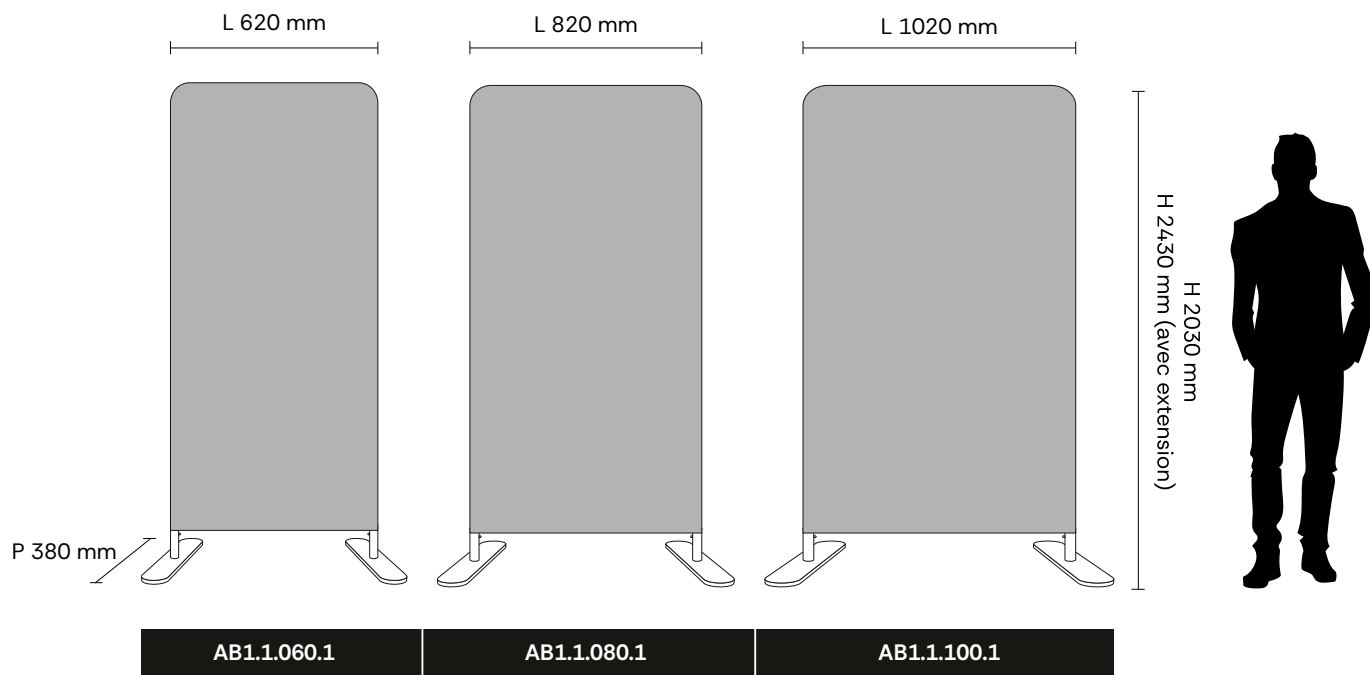

Caractéristiques

- Structure tubulaire en aluminium Ø 25 mm
- Disponible aux formats 600, 800 et 1000 mm
- Tube de renfort interne
- Kit d'extension de 400 mm inclus pour augmenter la hauteur
- Assemblage des pieds en métal sans outils
- Sac de transport en nylon inclus

Atouts produit

- Hauteur de 2 m et 2,40 m en ajoutant le kit d'extension 400 mm inclus
- Assemblage entièrement sans outils et système de repérage numéroté
- Renouvellement du message illimité
- Disponible en 6 dimensions : (L) 600 / 800 / 1000 x (H) 2000 / 2400 mm
- Communication recto verso, excellente alternative au roll up double face

Kit d'extension hauteur 400 mm

Assemblage des pieds sans outils

Sections à élastique numérotées avec boutons poussoirs

XPRESSIF

Totem tubulaire

Structures

Référence	Désignation	Matériaux	Poids net (kg)	Colisage			Poids brut (kg)
				L (mm)	H (mm)	P (mm)	
AB1.1.060.1	XPRESSIF Totem tubulaire 600 mm	Aluminium et métal	2,9	630	70	160	3,7
AB1.1.080.1	XPRESSIF Totem tubulaire 800 mm	Aluminium et métal	3,1	830	70	160	3,9
AB1.1.100.1	XPRESSIF Totem tubulaire 1000 mm	Aluminium et métal	3,3	1030	70	160	4,1

Visuels - Largeur 800 mm

Référence	Désignation	L (mm)*	H (mm)	Poids brut (kg)
Tissu extensible B-s1,d0				
VAB1.1.080X20.1	Visuel totem 800 x 2000 mm	800	2000	0,6
VAB1.1.080X24.1	Visuel totem 800 x 2400 mm	800	2400	0,7
VAB1.1.080X20.1D	Visuel totem 800 x 2000 mm RV	800	2000	0,6
VAB1.1.080X24.1D	Visuel totem 800 x 2400 mm RV	800	2400	0,7
Tissu occultant tricoté dos gris B-s1,d0				
VAB1.1.080X20.13	Visuel occultant totem 800 x 2000 mm	800	2000	1,1
VAB1.1.080X24.13	Visuel occultant totem 800 x 2400 mm	800	2400	1,3
VAB1.1.080X20.13D	Visuel occultant totem 800 x 2000 mm RV	800	2000	1,1
VAB1.1.080X24.13D	Visuel occultant totem 800 x 2400 mm RV	800	2400	1,3