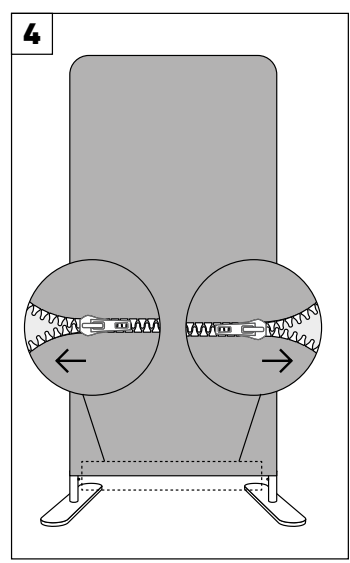

Caractéristiques

- Structure tubulaire en aluminium Ø 25 mm
- Disponible aux formats 600, 800 et 1000 mm
- Tube de renfort interne
- Kit d'extension de 400 mm inclus pour augmenter la hauteur
- Assemblage des pieds en métal sans outils
- Sac de transport en nylon inclus

Visuels - Largeur 800 mm

Référence	Désignation	L (mm)*	H (mm)	Poids brut (kg)
Tissu extensible B-s1,d0				
VAB1.1.080X20.1	Visuel totem 800 x 2000 mm	800	2000	0,6
VAB1.1.080X24.1	Visuel totem 800 x 2400 mm	800	2400	0,7
VAB1.1.080X20.1D	Visuel totem 800 x 2000 mm RV	800	2000	0,6
VAB1.1.080X24.1D	Visuel totem 800 x 2400 mm RV	800	2400	0,7
Tissu occultant tricoté dos gris B-s1,d0				
VAB1.1.080X20.13	Visuel occultant totem 800 x 2000 mm	800	2000	1,1
VAB1.1.080X24.13	Visuel occultant totem 800 x 2400 mm	800	2400	1,3
VAB1.1.080X20.13D	Visuel occultant totem 800 x 2000 mm RV	800	2000	1,1
VAB1.1.080X24.13D	Visuel occultant totem 800 x 2400 mm RV	800	2400	1,3

Visuels - Largeur 1 000 mm

Référence	Désignation	L (mm)*	H (mm)	Poids brut (kg)
Tissu extensible B-s1,d0				
VAB1.1.100X20.1	Visuel totem 1000 x 2000 mm	1000	2000	0,8
VAB1.1.100X24.1	Visuel totem 1000 x 2400 mm	1000	2400	0,9
VAB1.1.100X20.1D	Visuel totem 1000 x 2000 mm RV	1000	2000	0,8
VAB1.1.100X24.1D	Visuel totem 1000 x 2400 mm RV	1000	2400	0,9
Tissu occultant tricoté dos gris B-s1,d0				
VAB1.1.100X20.13	Visuel occultant totem 1000 x 2000 mm	1000	2000	1,4
VAB1.1.100X24.13	Visuel occultant totem 1000 x 2400 mm	1000	2400	1,7
VAB1.1.100X20.13D	Visuel occultant totem 1000 x 2000 mm RV	1000	2000	1,4
VAB1.1.100X24.13D	Visuel occultant totem 1000 x 2400 mm RV	1000	2400	1,7

*format visible du visuel

XPRESSIF Totem tubulaire

Applications

Musée

Retail

XPRESSIF
Totem tubulaire

Notice d'assemblage

i
 Pour passer de 2 000 mm à 2 400 mm de haut, ajouter le kit d'extension 400 mm fourni avec la structure*.
 To increase the height from 2 000 mm to 2 400 mm, add the 400 mm extension kit supplied with the structure*.