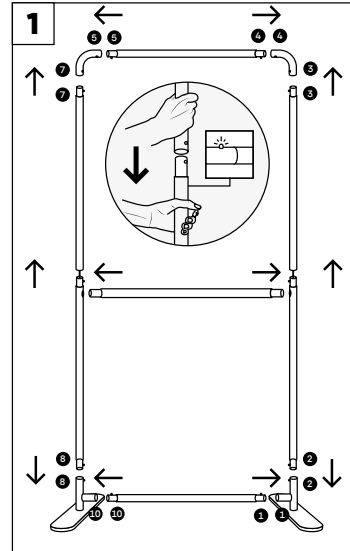

Caractéristiques

- Structure tubulaire en aluminium Ø 25 mm
- Disponible aux formats 600, 800 et 1000 mm
- Tube de renfort interne
- Kit d'extension de 400 mm inclus pour augmenter la hauteur
- Assemblage des pieds en métal sans outils
- Sac de transport en nylon inclus

Visuels - Largeur 800 mm

Référence	Désignation	L (mm)*	H (mm)	Poids brut (kg)
Tissu extensible B-s1,d0				
VAB1.1.080X20.1	Visuel totem 800 x 2000 mm	800	2000	0,6
VAB1.1.080X24.1	Visuel totem 800 x 2400 mm	800	2400	0,7
VAB1.1.080X20.1D	Visuel totem 800 x 2000 mm RV	800	2000	0,6
VAB1.1.080X24.1D	Visuel totem 800 x 2400 mm RV	800	2400	0,7
Tissu occultant tricoté dos gris B-s1,d0				
VAB1.1.080X20.13	Visuel occultant totem 800 x 2000 mm	800	2000	1,1
VAB1.1.080X24.13	Visuel occultant totem 800 x 2400 mm	800	2400	1,3
VAB1.1.080X20.13D	Visuel occultant totem 800 x 2000 mm RV	800	2000	1,1
VAB1.1.080X24.13D	Visuel occultant totem 800 x 2400 mm RV	800	2400	1,3

Visuels - Largeur 1 000 mm

Référence	Désignation	L (mm)*	H (mm)	Poids brut (kg)
Tissu extensible B-s1,d0				
VAB1.1.100X20.1	Visuel totem 1000 x 2000 mm	1000	2000	0,8
VAB1.1.100X24.1	Visuel totem 1000 x 2400 mm	1000	2400	0,9
VAB1.1.100X20.1D	Visuel totem 1000 x 2000 mm RV	1000	2000	0,8
VAB1.1.100X24.1D	Visuel totem 1000 x 2400 mm RV	1000	2400	0,9
Tissu occultant tricoté dos gris B-s1,d0				
VAB1.1.100X20.13	Visuel occultant totem 1000 x 2000 mm	1000	2000	1,4
VAB1.1.100X24.13	Visuel occultant totem 1000 x 2400 mm	1000	2400	1,7
VAB1.1.100X20.13D	Visuel occultant totem 1000 x 2000 mm RV	1000	2000	1,4
VAB1.1.100X24.13D	Visuel occultant totem 1000 x 2400 mm RV	1000	2400	1,7

*format visible du visuel

XPRESSIF Totem tubulaire

Applications

Musée

Retail

XPRESSIF
Totem tubulaire

Notice d'assemblage

i
 Pour passer de 2 000 mm à 2 400 mm de haut, ajouter le kit d'extension 400 mm fourni avec la structure*.
 To increase the height from 2 000 mm to 2 400 mm, add the 400 mm extension kit supplied with the structure*.