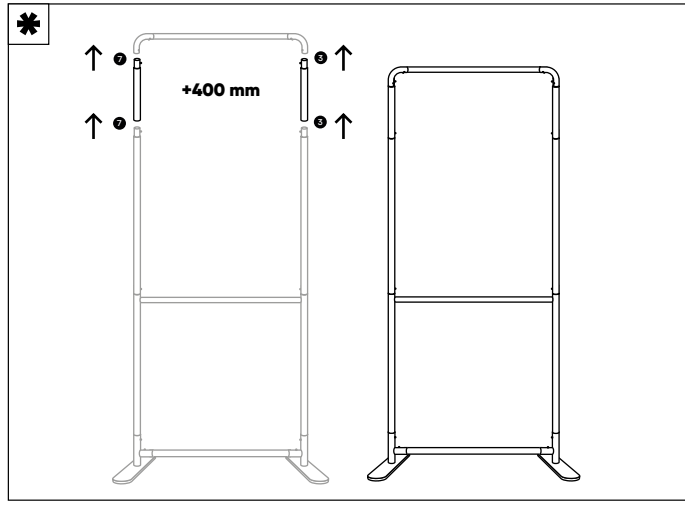

Caractéristiques

- Structure tubulaire en aluminium Ø 25 mm
- Disponible aux formats 600, 800 et 1000 mm
- Tube de renfort interne
- Kit d'extension de 400 mm inclus pour augmenter la hauteur
- Assemblage des pieds en métal sans outils
- Sac de transport en nylon inclus

Visuels - Largeur 800 mm

Référence	Désignation	L (mm)*	H (mm)	Poids brut (kg)
Tissu extensible B-s1,d0				
VAB1.1.080X20.1	Visuel totem 800 x 2000 mm	800	2000	0,6
VAB1.1.080X24.1	Visuel totem 800 x 2400 mm	800	2400	0,7
VAB1.1.080X20.1D	Visuel totem 800 x 2000 mm RV	800	2000	0,6
VAB1.1.080X24.1D	Visuel totem 800 x 2400 mm RV	800	2400	0,7
Tissu occultant tricoté dos gris B-s1,d0				
VAB1.1.080X20.13	Visuel occultant totem 800 x 2000 mm	800	2000	1,1
VAB1.1.080X24.13	Visuel occultant totem 800 x 2400 mm	800	2400	1,3
VAB1.1.080X20.13D	Visuel occultant totem 800 x 2000 mm RV	800	2000	1,1
VAB1.1.080X24.13D	Visuel occultant totem 800 x 2400 mm RV	800	2400	1,3

Visuels - Largeur 1 000 mm

Référence	Désignation	L (mm)*	H (mm)	Poids brut (kg)
Tissu extensible B-s1,d0				
VAB1.1.100X20.1	Visuel totem 1000 x 2000 mm	1000	2000	0,8
VAB1.1.100X24.1	Visuel totem 1000 x 2400 mm	1000	2400	0,9
VAB1.1.100X20.1D	Visuel totem 1000 x 2000 mm RV	1000	2000	0,8
VAB1.1.100X24.1D	Visuel totem 1000 x 2400 mm RV	1000	2400	0,9
Tissu occultant tricoté dos gris B-s1,d0				
VAB1.1.100X20.13	Visuel occultant totem 1000 x 2000 mm	1000	2000	1,4
VAB1.1.100X24.13	Visuel occultant totem 1000 x 2400 mm	1000	2400	1,7
VAB1.1.100X20.13D	Visuel occultant totem 1000 x 2000 mm RV	1000	2000	1,4
VAB1.1.100X24.13D	Visuel occultant totem 1000 x 2400 mm RV	1000	2400	1,7

*format visible du visuel

XPRESSIF Totem tubulaire

Applications

Musée

Retail

XPRESSIF
Totem tubulaire

Notice d'assemblage

i
 Pour passer de 2 000 mm à 2 400 mm de haut, ajouter le kit d'extension 400 mm fourni avec la structure*.
 To increase the height from 2 000 mm to 2 400 mm, add the 400 mm extension kit supplied with the structure*.