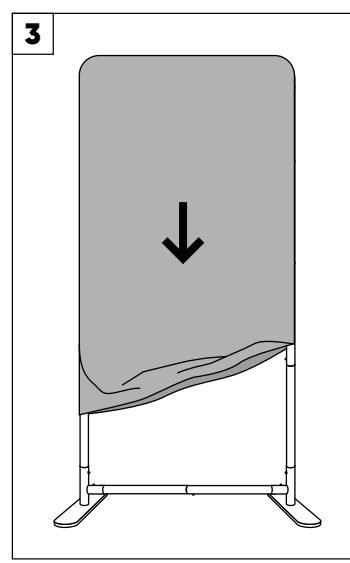

Caractéristiques

- Structure tubulaire en aluminium Ø 25 mm
- Disponible aux formats 600, 800 et 1000 mm
- Tube de renfort interne
- Kit d'extension de 400 mm inclus pour augmenter la hauteur
- Assemblage des pieds en métal sans outils
- Sac de transport en nylon inclus

Visuels - Largeur 1 000 mm

Référence	Désignation	L (mm)*	H (mm)	Poids brut (kg)
Tissu extensible B-s1,d0				
VAB1.1.100X20.1	Visuel totem 1000 x 2000 mm	1000	2000	0,8
VAB1.1.100X24.1	Visuel totem 1000 x 2400 mm	1000	2400	0,9
VAB1.1.100X20.1D	Visuel totem 1000 x 2000 mm RV	1000	2000	0,8
VAB1.1.100X24.1D	Visuel totem 1000 x 2400 mm RV	1000	2400	0,9
Tissu occultant tricoté dos gris B-s1,d0				
VAB1.1.100X20.13	Visuel occultant totem 1000 x 2000 mm	1000	2000	1,4
VAB1.1.100X24.13	Visuel occultant totem 1000 x 2400 mm	1000	2400	1,7
VAB1.1.100X20.13D	Visuel occultant totem 1000 x 2000 mm RV	1000	2000	1,4
VAB1.1.100X24.13D	Visuel occultant totem 1000 x 2400 mm RV	1000	2400	1,7

*format visible du visuel

XPRESSIF Totem tubulaire

Applications

Musée

Retail

XPRESSIF
Totem tubulaire

Notice d'assemblage

i
 Pour passer de 2 000 mm à 2 400 mm de haut, ajouter le kit d'extension 400 mm fourni avec la structure*.
 To increase the height from 2 000 mm to 2 400 mm, add the 400 mm extension kit supplied with the structure*.