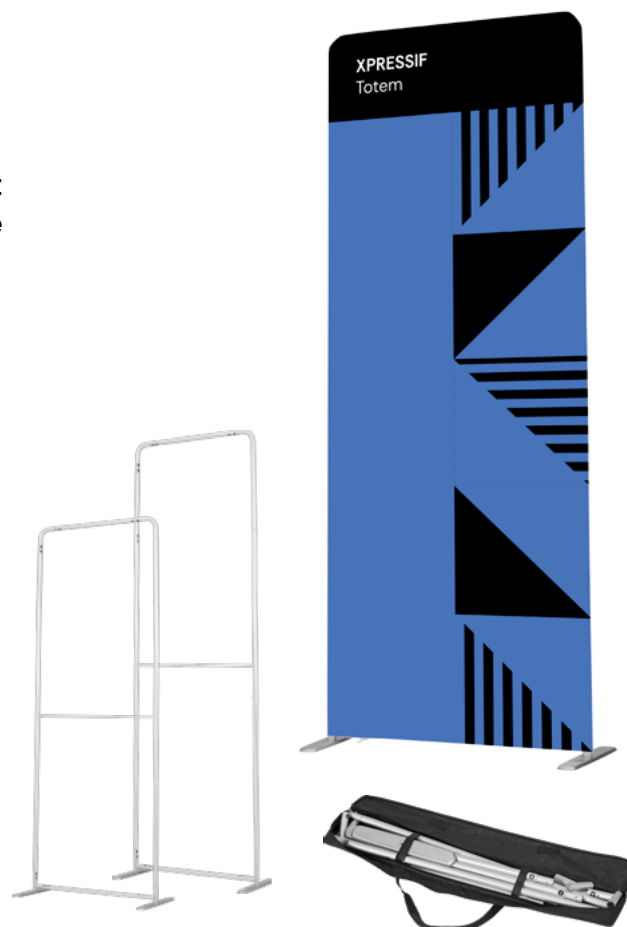

XPRESSIF

Totem tubulaire

5-7 min

Utilisé comme alternative au roll up double face, le totem tubulaire Ø 25 mm est économique, léger et s'adapte à son environnement grâce à sa chaussette textile qui rend la structure aluminium entièrement invisible.

Caractéristiques

- Structure tubulaire en aluminium Ø 25 mm
- Disponible aux formats 600, 800 et 1000 mm
- Tube de renfort interne
- Kit d'extension de 400 mm inclus pour augmenter la hauteur
- Assemblage des pieds en métal sans outils
- Sac de transport en nylon inclus

Atouts produit

- Hauteur de 2 m et 2,40 m en ajoutant le kit d'extension 400 mm inclus
- Assemblage entièrement sans outils et système de repérage numéroté
- Renouvellement du message illimité
- Disponible en 6 dimensions : (L) 600 / 800 / 1000 x (H) 2000 / 2400 mm
- Communication recto verso, excellente alternative au roll up double face

Support d'impression

- Tissu extensible 180 gr B-s1,d0
- Tissu occultant tricoté dos gris 330 gr B-s1,d0
- Impression en sublimation
- Fixation de la chaussette par zip
- Option impression chaussette recto verso