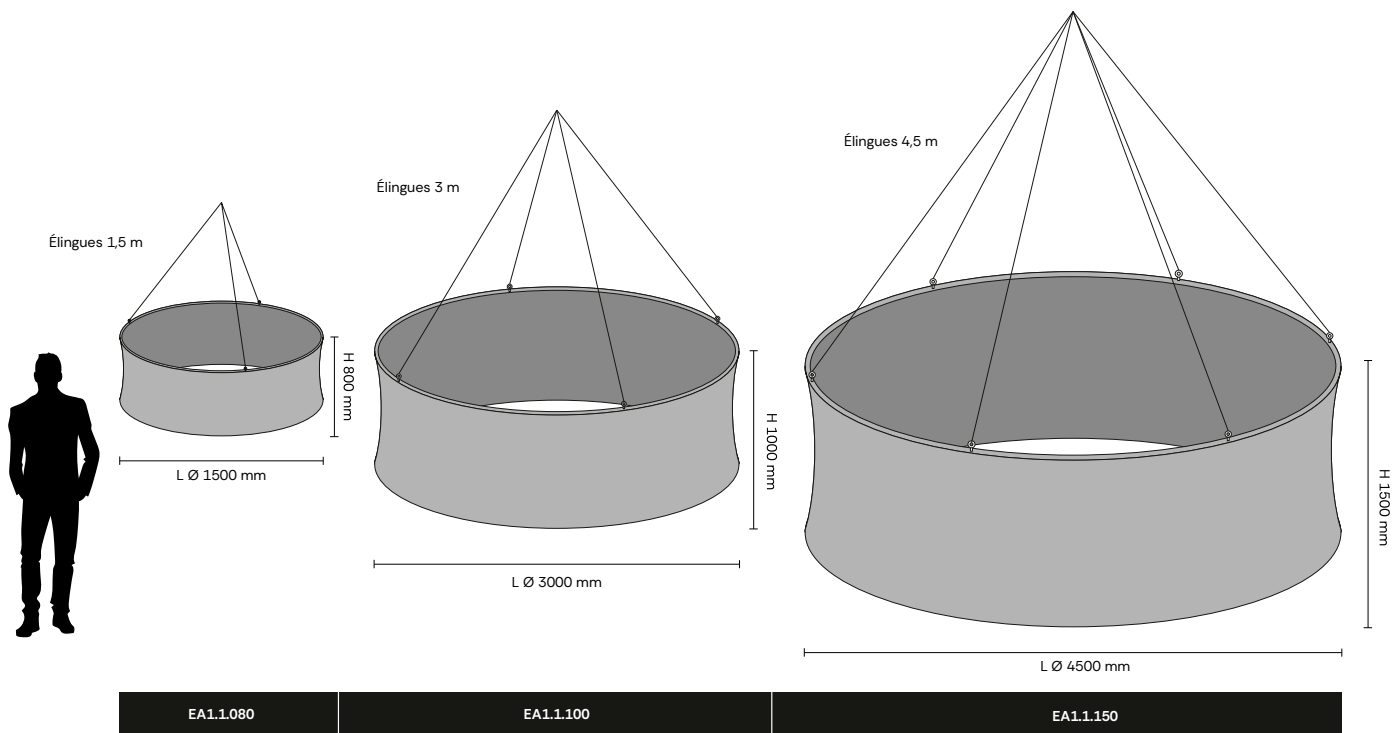

XPRESSIF

Enseigne circulaire tubulaire

Structures

Référence	Désignation	Matériaux	Poids net (kg)	Collage			Poids brut (kg)
				L (mm)	H (mm)	P (mm)	
EA1.1.080	XPRESSIF Enseigne circulaire tubulaire 800 x 1500 mm	Aluminium métal	4,5	1110	170	350	6,4
EA1.1.100	XPRESSIF Enseigne circulaire tubulaire 1000 x 3000 mm	Aluminium métal	9,3	1530	170	360	10,8
EA1.1.150	XPRESSIF Enseigne circulaire tubulaire 1500 x 4500 mm	Aluminium métal	13,0	1530	180	360	14,5